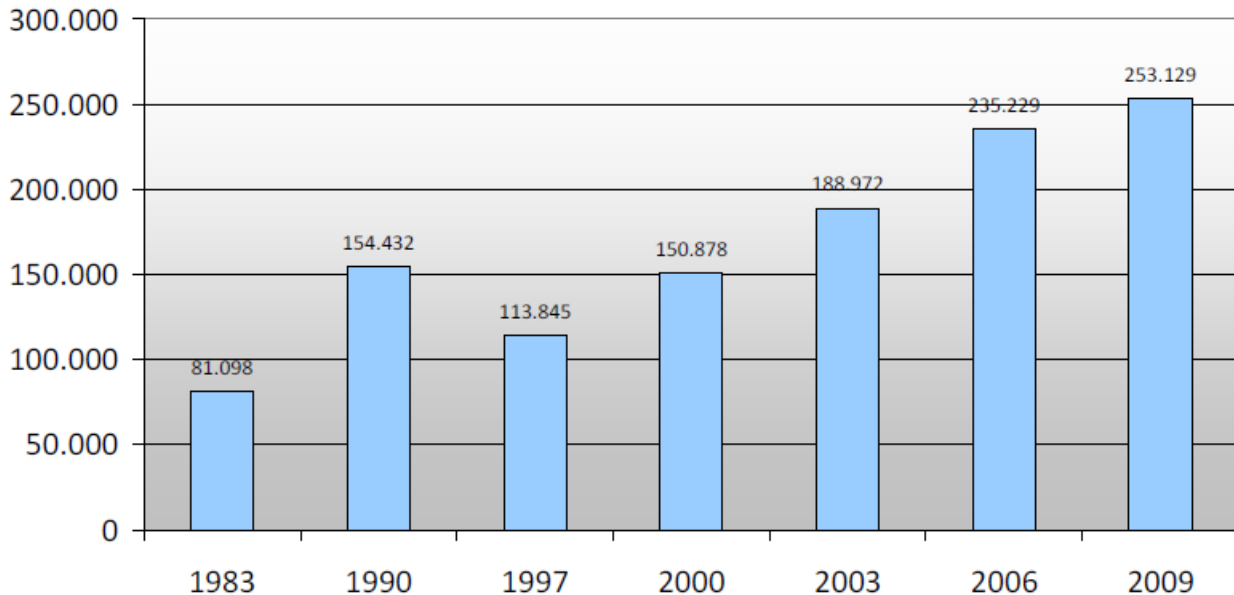

Abb. 6: Teilnehmende 2009 nach Altersgruppen (in %)

Insgesamt haben im Jahr 2009 in Deutschland über 383.000 Menschen einen Fernlehrgang oder ein Fernstudium belegt. Diese Zahl setzt sich zusammen aus den Teilnehmern an staatlich zugelassenen Fernlehrgängen (253.129) bzw. zulassungsfreien Fernlehrgängen im Rahmen innerbetrieblicher Fortbildungen (25.235) sowie den Fernstudierenden an Fernhochschulen (85.378) und Präsenzhochschulen mit eigenen Fernstudienangeboten (19.372). Im Jahr 2008 lag diese Gesamtzahl bei 366.252 (das entspricht einem Plus von 4,6 Prozent), im Jahr 2007 bei 355.846 (plus 7,7 Prozent). Im Vergleich zu 2005 zeigt sich eine Steigerung der Teilnehmerzahlen um 24 Prozent. „Ein eindeutiger Trend“, betont Dr. Martin Kurz, Präsident des Fachverbandes Forum Distance-Learning, bei der Präsentation der Fernunterrichtsstatistik 2009, „der die wachsende Bedeutung flexibler nebenberuflicher Weiterbildungen eindrucksvoll belegt“. Erstmals wurde die Fernunterrichtsstatistik direkt vom Fachverband Forum Distance-Learning erhoben, und zwar auf Basis des gleichen Befragungsverfahrens, das bis 2007 auch das Statistische Bundesamt für diese Statistik angewendet hat.

Abb. 2: Teilnehmende im Fernunterricht (ZFU) von 1983 - 2009