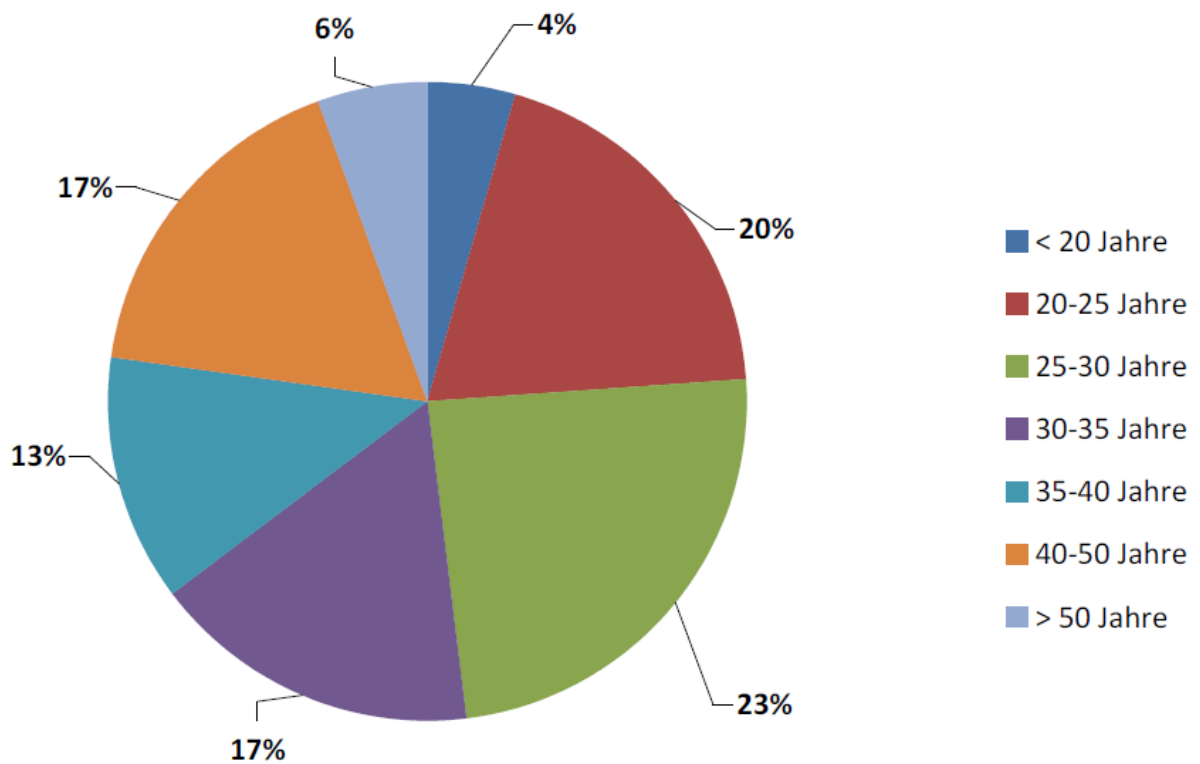

Quelle und weitere Informationen:

Forum DistancE-Learning
Der Fachverband für Fernlernen und Lernmedien e. V.
Bundesgeschäftsstelle
Doberaner Weg 22
22143 Hamburg

Fon 040 / 675 70-280
Fax 040 / 675 70-282
info@forum-distance-learning.de